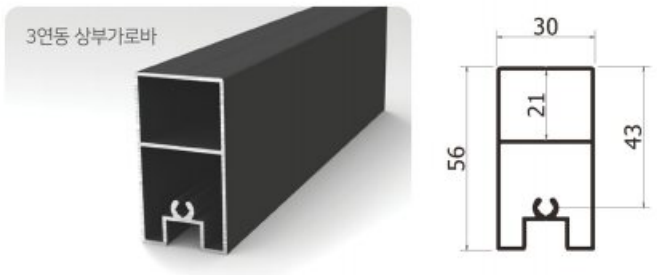

일체감을 주는 파티션과 슬라이딩 도어가 코너에서 만나 평면을 ㄱ자로 입체구성하여 **세련된 공간분리**가 가능합니다. 어떠한 공간이든 조화롭게 연출 가능한 **픽스도어**는 **현관, 알파룸** 등 **인테리어의 디테일**을 살리기에 탁월합니다.

슬라이딩+픽스

3연동+픽스

Profiles and Hardwares

2슬라이딩 측면바

여닫이 상부문틀

3연동 측면바

H 고정바