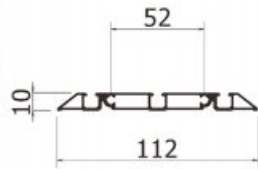

3연동 상부커버

20 각바

3연동 하부레일(노출)

손잡이 세로바

여닫이 측면문틀

원슬라이딩 측면문틀