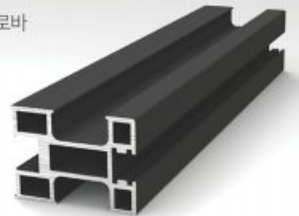

3연동 상부커버

20 각바

3연동 하부레일(노출)

손잡이 세로바

여닫이 측면문틀

원슬라이딩 측면문틀