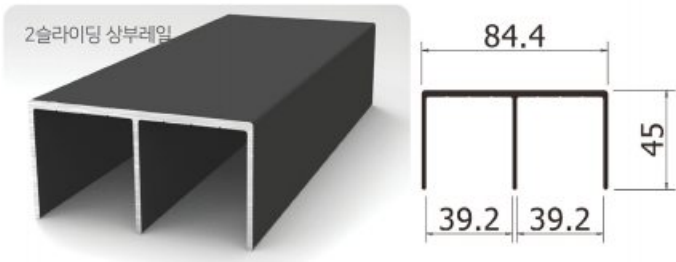

일체감을 주는 파티션과 슬라이딩 도어가 코너에서 만나 평면을 ㄱ자로 입체구성하여 **세련된 공간분리**가 가능합니다. 어떠한 공간이든 조화롭게 연출 가능한 **픽스도어**는 **현관, 알파룸** 등 **인테리어의 디테일**을 살리기에 탁월합니다.

슬라이딩+픽스

3연동+픽스

Profiles and Hardwares

2슬라이딩 측면바

여닫이 상부문틀

3연동 측면바

H 고정바