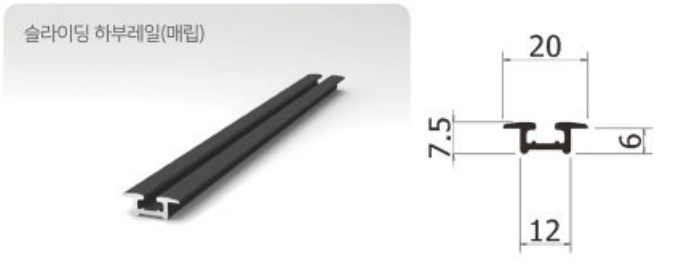

일체감을 주는 파티션과 슬라이딩 도어가 코너에서 만나 평면을 ㄱ자로 입체구성하여 **세련된 공간분리**가 가능합니다. 어떠한 공간이든 조화롭게 연출 가능한 **픽스도어**는 **현관, 알파룸** 등 **인테리어의 디테일**을 살리기에 탁월합니다.

슬라이딩+픽스

3연동+픽스

Profiles and Hardwares

2슬라이딩 측면바

여닫이 상부문틀

3연동 측면바

H 고정바