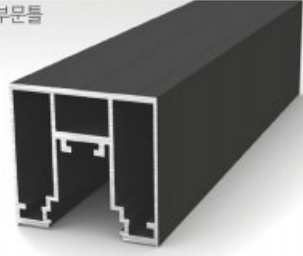

일체감을 주는 파티션과 슬라이딩 도어가 코너에서 만나 평면을 ㄱ자로 입체구성하여 **세련된 공간분리**가 가능합니다. 어떠한 공간이든 조화롭게 연출 가능한 **픽스도어**는 **현관, 알파룸** 등 **인테리어의 디테일**을 살리기에 탁월합니다.

슬라이딩+픽스

3연동+픽스

Profiles and Hardwares

2슬라이딩 측면바

여닫이 상부문틀

3연동 측면바

H 고정바