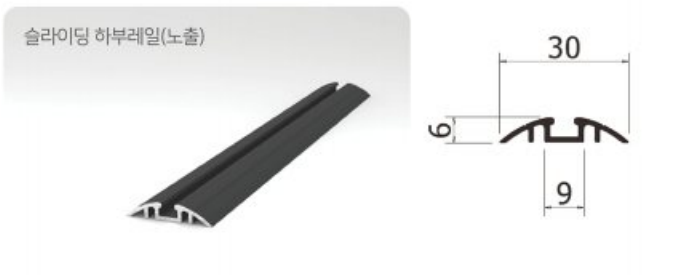

일체감을 주는 파티션과 슬라이딩 도어가 코너에서 만나 평면을 ㄱ자로 입체구성하여 **세련된 공간분리**가 가능합니다. 어떠한 공간이든 조화롭게 연출 가능한 **픽스도어**는 **현관, 알파룸** 등 **인테리어의 디테일**을 살리기에 탁월합니다.

슬라이딩+픽스

3연동+픽스

Profiles and Hardwares

2슬라이딩 측면바

여닫이 상부문틀

3연동 측면바

H 고정바