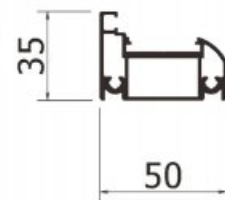

3연동 상부커버

20 각바

3연동 하부레일(노출)

손잡이 세로바

여닫이 측면문틀

원슬라이딩 측면문틀