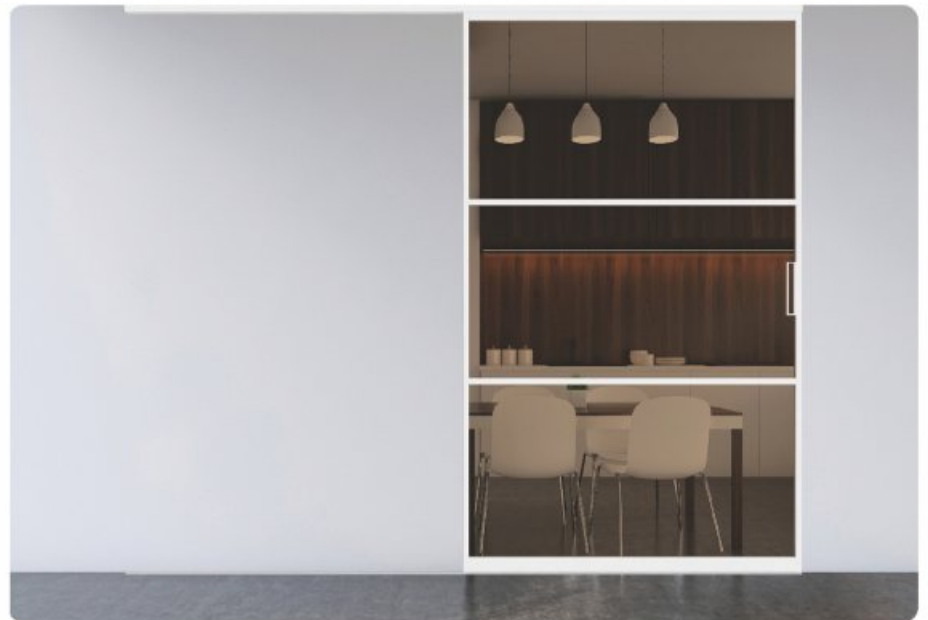

DIVIDING PATTERN-MS6

FRAME
ANODIZING BRIGHT GOLD

GLASS
5T AQUA