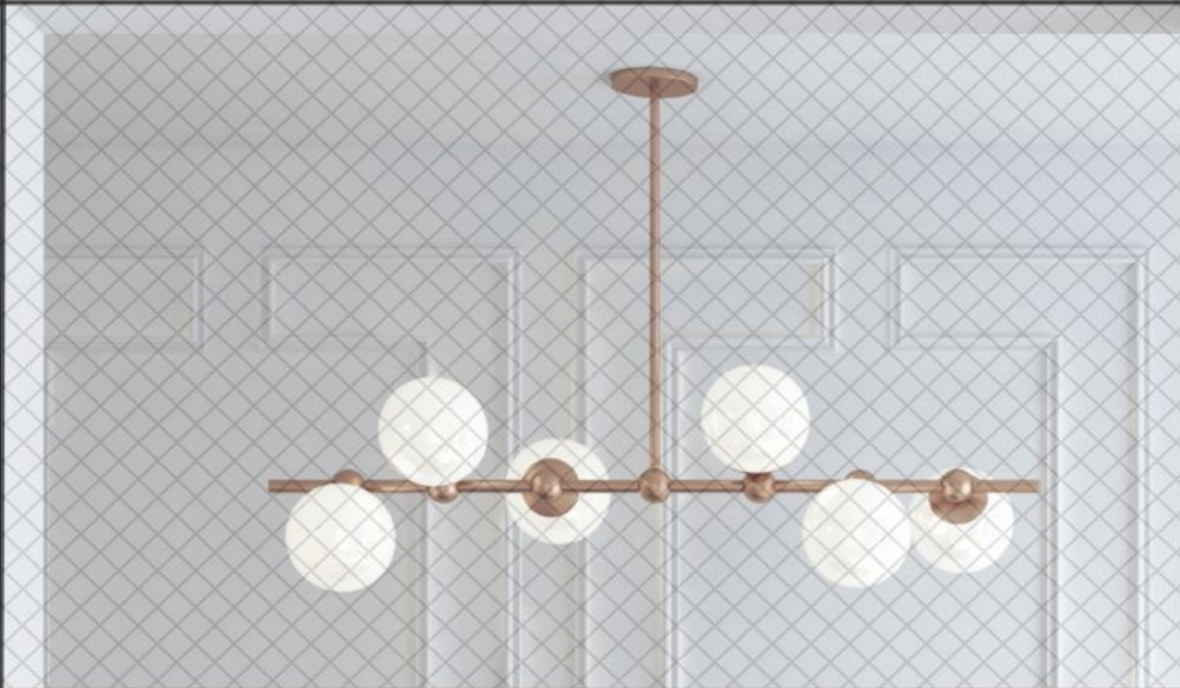

Sliding DOOR

시원한 개폐공간 활용에 탁월한 효과

Flagship으로 주력상품

부드러운 구동성을 가지며

댐퍼적용으로 보다 안전합니다.