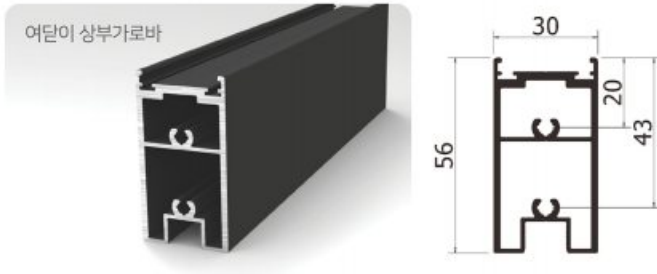

일체감을 주는 파티션과 슬라이딩 도어가 코너에서 만나 평면을 ㄱ자로 입체구성하여 **세련된 공간분리**가 가능합니다. 어떠한 공간이든 조화롭게 연출 가능한 **픽스도어**는 **현관, 알파룸** 등 **인테리어의 디테일**을 살리기에 탁월합니다.

슬라이딩+픽스

3연동+픽스

Profiles and Hardwares

2슬라이딩 측면바

여닫이 상부문틀

3연동 측면바

H 고정바