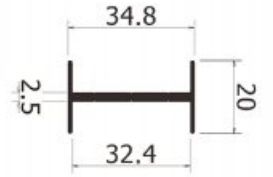

3연동 상부커버

20 각바

3연동 하부레일(노출)

손잡이 세로바

여닫이 측면문틀

원슬라이딩 측면문틀