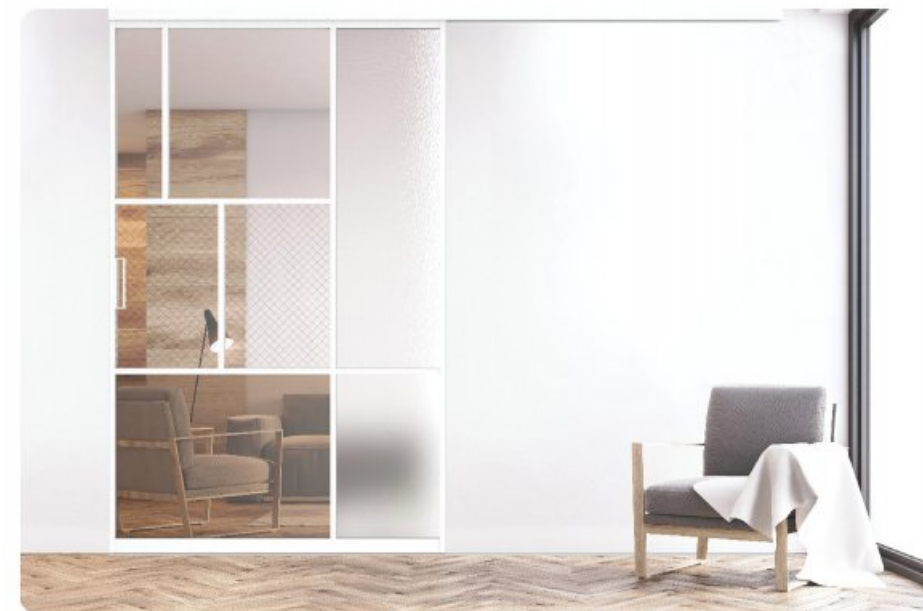

GLASS
5T SATIN / WIRE

DIVIDING PATTERN-MS11 (FREE STYLE)

FRAME
BRIGHT WHITE

GLASS
5T CLEAN / AQUA / WIRE

FIX DOORS

카페나 오피스에서 주로 활용
넓은 공간 분리로 자유로운 연출
인테리어 컨셉으로 같은 공간 다른 느낌
기존 천장과 바닥에 손상없이
아름다움 연출가능

3Link Sliding DOOR

GLASS
5T AQUA / SATIN

DIVIDING PATTERN-MDH2

FRAME
ANODIZING BOLD GOLD

GLASS
5T CLEAN / SATIN

1way Swing DOOR 90

바닥에서 천정까지 도어높이를 최대한 활용하여 공간의 개방감을 극대화시키고 방과 방을 연결하는 중간문으로 고급주택의 옵션사항으로 주로 사용됩니다.

Swing DOOR

2way Swing DOOR 90