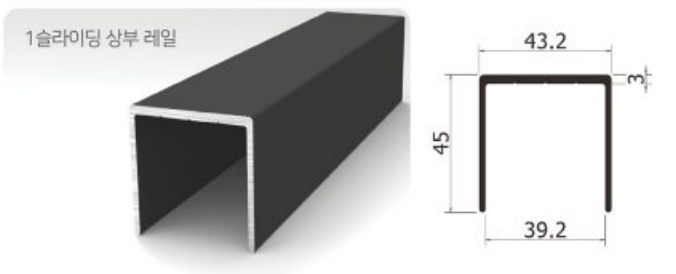

일체감을 주는 파티션과 슬라이딩 도어가 코너에서 만나 평면을 ㄱ자로 입체구성하여 **세련된 공간분리**가 가능합니다. 어떠한 공간이든 조화롭게 연출 가능한 **픽스도어**는 **현관, 알파룸** 등 **인테리어의 디테일**을 살리기에 탁월합니다.

슬라이딩+픽스

3연동+픽스

Profiles and Hardwares

2슬라이딩 측면바

여닫이 상부문틀

3연동 측면바

H 고정바